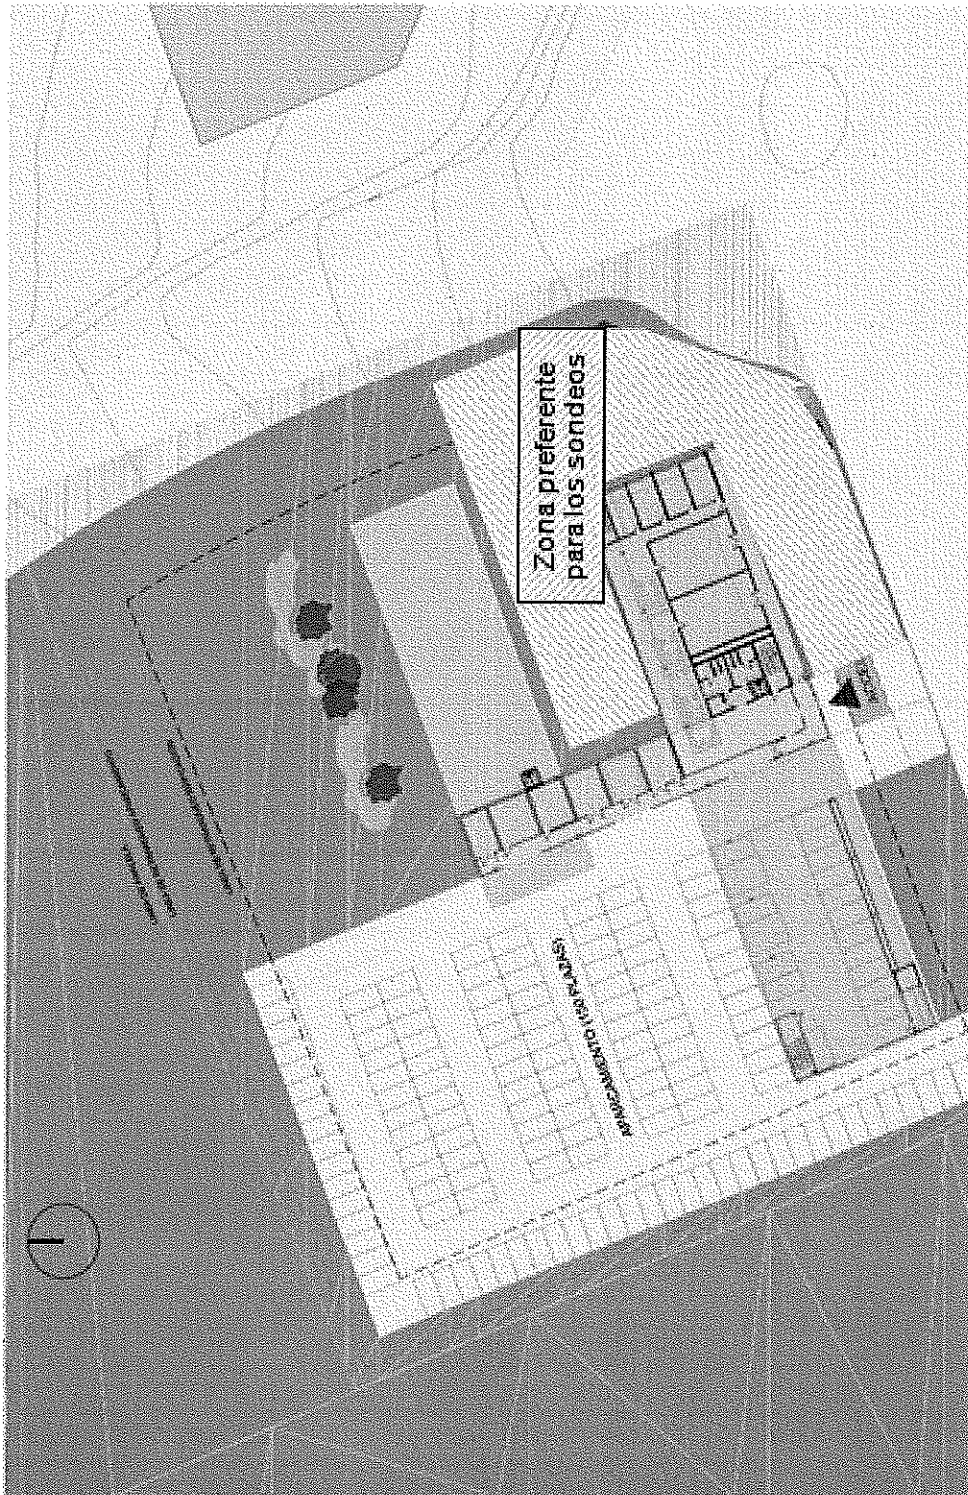

Google maps miñano cerca de Vitoria-Gasteiz
España

Para obtener todos los detalles que aparecen en la pantalla, utiliza el enlace "Imprimir" situado junto al mapa.

ROS Miñano Sa
an Antelán (Pol. Goizán) 10, 01170
tiano - 945 465 098.