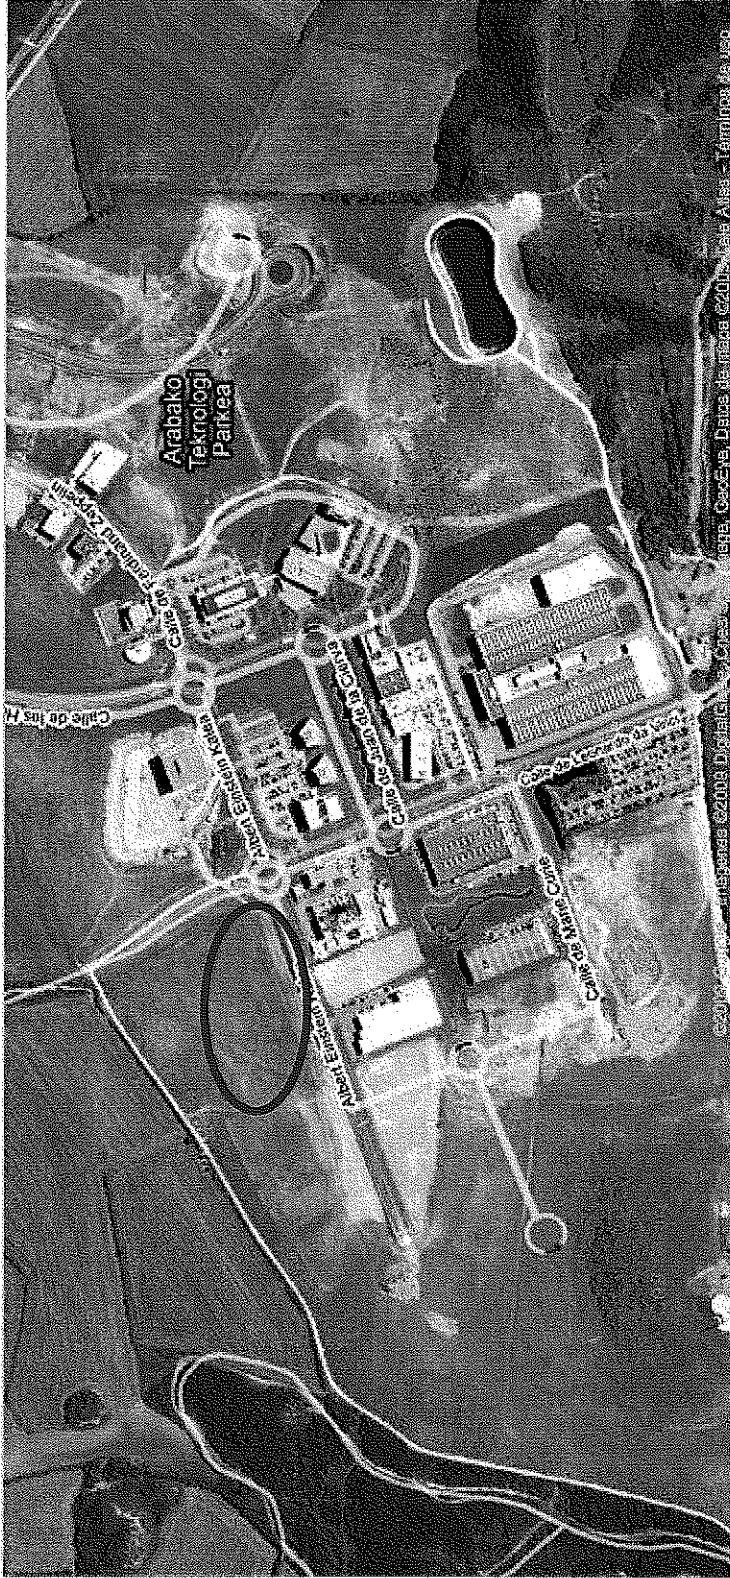

Google maps miñano cerca de Vitoria-Gasteiz
España

Para obtener todos los detalles que aparecen en la pantalla, utiliza el enlace "Imprimir" situado junto al mapa.

ROS Miñano Sa
an Antelán (Pol. Goizán) 10, 01170
tiano - 945 465 098.